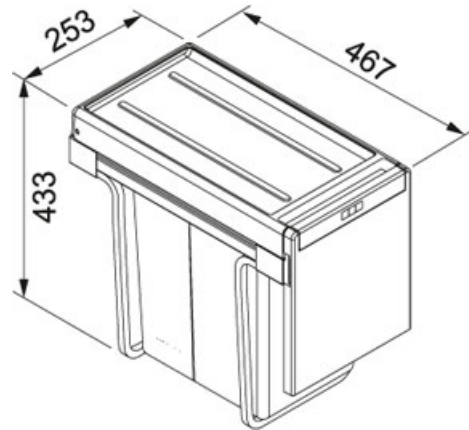

Cube Cube 30 | 134.0039.553

PRODUKTFAMILIE : **Abfalltrennsysteme** | PRODUKTSERIE : **Cube** | MODELL : **Cube 30** | MATERIAL/ OBERFLAECHE : **Andere** | EINBAUART/ VARIANTE : **Deckenhaube**

TECHNISCHE DATEN

Unterschrank	300,00 mm
Länge	253,00 mm
Breite	467,00 mm
Tiefe	433,00 mm
Behälter	2 x 15l
Schliessmechanismus	Handauszug

FEATURES

 Sorter2

Cube Cube 30 | 134.0039.553

PRODUKTFAMILIE : **Abfalltrennsysteme** | PRODUKTSERIE : **Cube** | MODELL : **Cube 30** | MATERIAL/ OBERFLAECHE :
Andere | EINBAUART/ VARIANTE : **Deckenhaube**