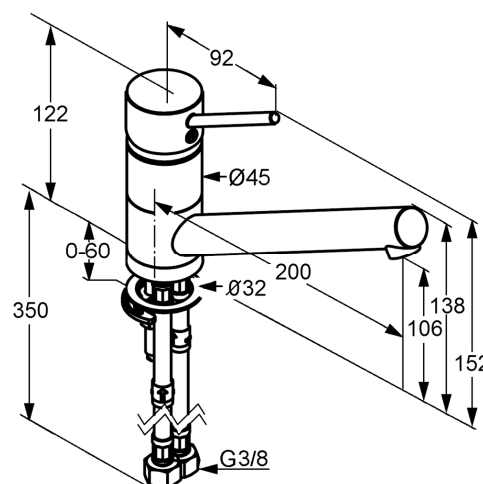

Produit: **KLUDI SCOPE mitigeur d'évier DN 10**

Réf.: **33933..75**

Description produit

mitigeur d'évier DN 10
 levier plein
 montage un trou
 débit classe A
 mousseur Caché M 16,5 x l
 cartouche céramique avec limiteur eau chaude
 bec d'écoulement orientable (360°)
 système de montage rapide
 raccords flexibles G 3/8
 Catégorie de bruit I
 demande d'homologation en cours

Finition:
 05 chromé
 96 acier inox

Figure produit

Plan ou dessin coté

Diagramme de débit