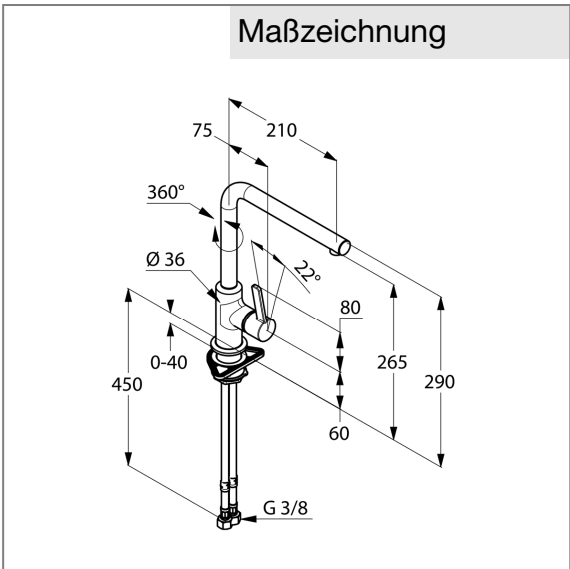

Oberfläche:
 05 chrom

Produktabbildung

Ausschreibungstext

Einlochspültischarmatur, Hersteller KLUDI GmbH & Co. KG
 KLUDI Art. Nr. 408030575
 Ausführung wie folgt: Spültisch-Einhandmischer DN 15 / PN 10 mit schwenkbarem Auslauf (360°), aus Messing verchromt, geschlossener Hebel aus Metall verchromt, mit seitlicher Betätigung, Keramik-Kartusche K-25, Strahlregler M 18 x 1, Durchflussmenge 7,1 l/min bei 3 bar, flexible Anschlüsse G 3/8 mit Metallummantelung DVGW / W270 Zulassung, Schaftbefestigung
 Abmessungen: Höhe gesamt: 290 mm, Auslaufhöhe: 265 mm, Ausladung: 210 mm, Ausladung Hebel: 80 mm

Maßzeichnung

Durchflussdiagramm