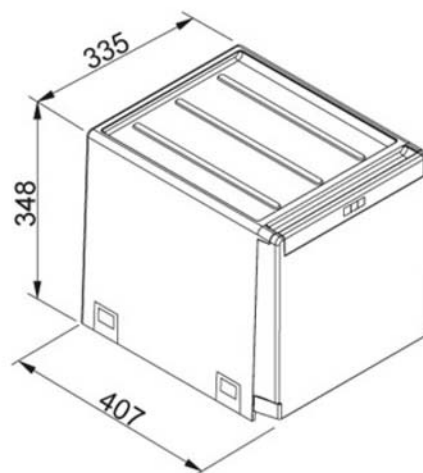

DATENBLATT

PRODUKT: **Abfalltrennsysteme** AUSFÜHRUNG: **Andere** SERIE: **CUBE** MODELL: **CUBE 40**

Produktinformationen

Artikelnummer	134.0039.330
Unterbau	400 mm
Dimensionen	335 mmx407 mmx348 mm
Behälter	2 x 14l
Schliessmechanismus	Handauszug