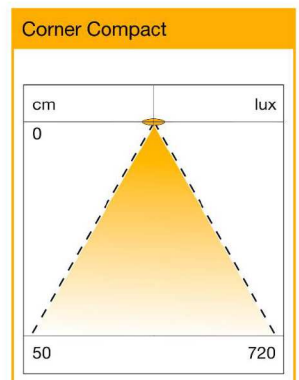

Lichtverteilungsdiagramm