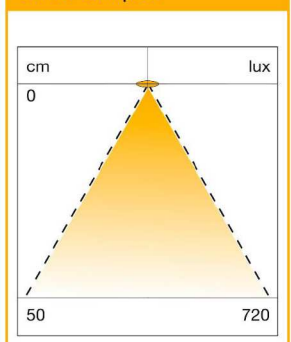

SV16
1m

LED

230 V

Corner Compact

Lichtverteilungsdiagramm