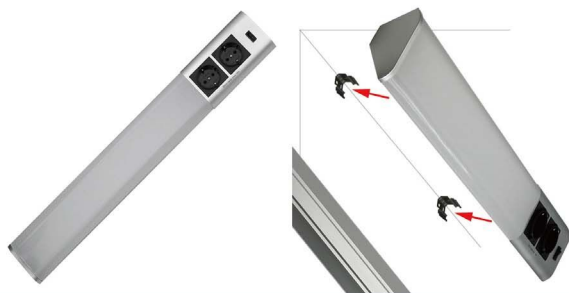

LED Unterbauleuchte mit Steckdose

- Ⓓ LED Unterschrankleuchte mit Schalter, 12W
- Ⓖ LED Under-cabinet luminaire with switch, 12W
- Ⓕ LED Applique sous armoire avec interrupteur, 12W

Lichtstrom	780lm
Leistung	12.0W
Farbwiedergabeindex Ra	≥ 80
Aufwärmzeit (95%)	< 2s
Anzahl der Schaltzyklen	15.000
Dimmbar	Nein
Quecksilbergehalt der Lampe	0.0 mg
Lebensdauer	25.000h
Neutralweiss	4000K

- Ein-/Ausschalter
- Energiespar-LED Lampen
- Eingebauter LED-Treiber
- Schutzabdeckung
- Steckdosen (250V~, gesamt max. 16A)
- Ca. 590 x 90 x 50mm (B/H/T)
- 220-240V~50/60Hz, 12W

Diese Leuchte enthält eingebaute LED-Lampen.

Die Lampen können in der Leuchte nicht ausgetauscht werden.

LED 

LampenXXL GmbH XXL UN00001 874/2012

LED

12W
780lm

4000K

25,000h

280x90mm

Merchandise: Leo / Designer: Kai	Version: V1	Packing size: 280x90cm
	Confirm: NO	Start Date: 2017.03.24
Item-Description: Dresden LED		Finish Date: 2017.03.24