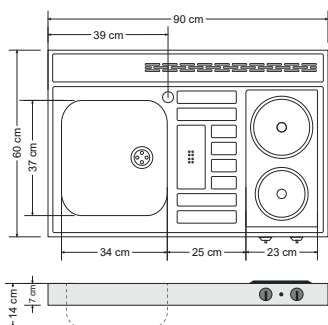

## Informationen:

Stengel-Pantryabdeckungen sind LGA-GS geprüft. Sie bestehen aus poliertem, rostfreien 0,7 mm Edelstahl 1.4301. In der Herd-Spültischkombination befinden sich ein eingezogenes Becken (340 x 370 x 150mm), Hahnlochbohrung 35 mm, eine eingeprägte Abtropffläche und wahlweise ein eingeprägtes Elektro-, Glaskeramikkochfeld oder Teeantry (ohne Kochfeld). Zusätzlich sorgt ein Restbecken mit oben liegendem Überlauf dafür, dass die Wassermenge im Becken um 30 % erhöht werden kann. Die Schlitze für die Be- und Entlüftung unserer Pantries sind an der Oberseite erhöht angebracht.

### Elektrokochfeld:

2 Kochplatten, Ø145 mm mit 1000 W und Ø180 mm mit 1200 W mit integriertem Hitzeschutz, 7-Takt-Schalter, Kontrolleuchte, Anschluss 230V / 50Hz

### Glaskeramikkochfeld:

2 Kochplatten, Ø145 mm mit 1200 W und Ø180 mm mit 1800 W mit integriertem Hitzeschutz, stufenlose Regelung, Kontrolleuchte Anschluss 230V / 50Hz

## Pantryabdeckungen 90 - Edelstahl

Maße B/T/H 90 x 60 x 7 cm

40090 000010 01	90 x 60 cm Elektrokochfeld links - Becken rechts
40090 000020 01	90 x 60 cm Elektrokochfeld rechts - Becken links
40090 000030 01	90 x 60 cm Glaskeramikkochfeld links - Becken rechts
40090 000040 01	90 x 60 cm Glaskeramikkochfeld rechts - Becken links
40090 000050 01	90 x 60 cm Teeantry - Becken rechts
40090 000060 01	90 x 60 cm Teeantry - Becken links