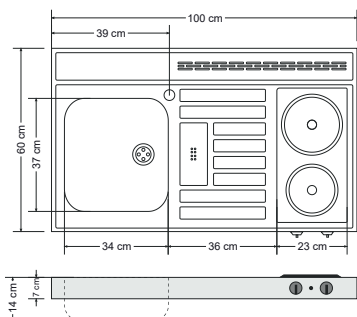

## Informationen:

Stengel-Pantryabdeckungen sind LGA-GS geprüft. Sie bestehen aus poliertem, rostfreien 0,7 mm Edelstahl 1.4301. In der Herd-Spültischkombination befinden sich ein eingezogenes Becken (340 x 370 x 150mm), Hahnlochbohrung 35 mm, eine eingeprägte Abtropffläche und wahlweise ein eingeprägtes Elektro-, Glaskeramikkochfeld oder Teeantry (ohne Kochfeld). Zusätzlich sorgt ein Restbecken mit oben liegendem Überlauf dafür, dass die Wassermenge im Becken um 30 % erhöht werden kann. Die Schlitze für die Be- und Entlüftung unserer Pantries sind an der Oberseite erhöht angebracht.

### Elektrokochfeld:

2 Kochplatten, Ø145 mm mit 1000 W und Ø180 mm mit 1200 W mit integriertem Hitzeschutz, 7-Takt-Schalter, Kontrolleuchte, Anschluss 230V / 50Hz

### Glaskeramikkochfeld:

2 Kochplatten, Ø145 mm mit 1200 W und Ø180 mm mit 1800 W mit integriertem Hitzeschutz, stufenlose Regelung, Kontrolleuchte Anschluss 230V / 50Hz

## Pantryabdeckungen 90 - Edelstahl

Maße B/T/H 90 x 60 x 7 cm

40090 000010 01	90 x 60 cm Elektrokochfeld links - Becken rechts
40090 000020 01	90 x 60 cm Elektrokochfeld rechts - Becken links
40090 000030 01	90 x 60 cm Glaskeramikkochfeld links - Becken rechts
40090 000040 01	90 x 60 cm Glaskeramikkochfeld rechts - Becken links
40090 000050 01	90 x 60 cm Teeantry - Becken rechts
40090 000060 01	90 x 60 cm Teeantry - Becken links