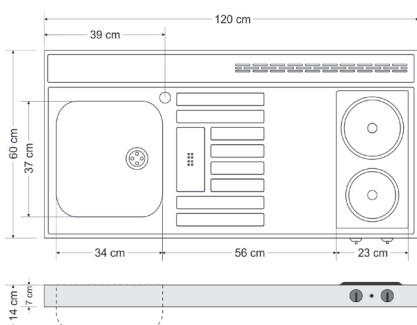

### Glaskeramikkochfeld:

2 Kochplatten, Ø145 mm mit 1200 W und Ø180 mm mit 1800 W mit integriertem Hitzeschutz, stufenlose Regelung, Kontrolleuchte Anschluss 230V / 50Hz

## Pantryabdeckungen 90 - Edelstahl

Maße B/T/H 90 x 60 x 7 cm

40090 000010 01	90 x 60 cm Elektrokochfeld links - Becken rechts
40090 000020 01	90 x 60 cm Elektrokochfeld rechts - Becken links
40090 000030 01	90 x 60 cm Glaskeramikkochfeld links - Becken rechts
40090 000040 01	90 x 60 cm Glaskeramikkochfeld rechts - Becken links
40090 000050 01	90 x 60 cm Teeantry - Becken rechts
40090 000060 01	90 x 60 cm Teeantry - Becken links

### Artikel Nr. **Pantryabdeckungen 100 - Edelstahl**

Maße B/T/H 100 x 60 x 7 cm

40100 000010 01	100 x 60 cm Elektrokochfeld links - Becken rechts
40100 000020 01	100 x 60 cm Elektrokochfeld rechts - Becken links
40100 000030 01	100 x 60 cm Glaskeramikkochfeld links - Becken rechts
40100 000040 01	100 x 60 cm Glaskeramikkochfeld rechts - Becken links
40100 000050 01	100 x 60 cm Teepantry - Becken rechts
40100 000060 01	100 x 60 cm Teepantry - Becken links

### Artikel Nr. **Pantryabdeckungen 120 - Edelstahl**

Maße B/T/H 120 x 60 x 7 cm

40120 000010 01	120 x 60 cm Elektrokochfeld links - Becken rechts
40120 000020 01	120 x 60 cm Elektrokochfeld rechts - Becken links
40120 000030 01	120 x 60 cm Glaskeramikkochfeld links - Becken rechts
40120 000040 01	120 x 60 cm Glaskeramikkochfeld rechts - Becken links
40120 000050 01	120 x 60 cm Teepantry - Becken rechts
40120 000060 01	120 x 60 cm Teepantry - Becken links