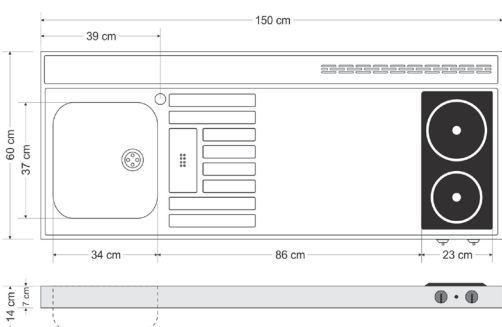

### Glaskeramikkochfeld:

2 Kochplatten, Ø145 mm mit 1200 W und Ø180 mm mit 1800 W mit integriertem Hitzeschutz, stufenlose Regelung, Kontrolleuchte Anschluss 230V / 50Hz

## Pantryabdeckungen 90 - Edelstahl

Maße B/T/H 90 x 60 x 7 cm

40090 000010 01	90 x 60 cm Elektrokochfeld links - Becken rechts
40090 000020 01	90 x 60 cm Elektrokochfeld rechts - Becken links
40090 000030 01	90 x 60 cm Glaskeramikkochfeld links - Becken rechts
40090 000040 01	90 x 60 cm Glaskeramikkochfeld rechts - Becken links
40090 000050 01	90 x 60 cm Teeantry - Becken rechts
40090 000060 01	90 x 60 cm Teeantry - Becken links

### Artikel Nr. **Pantryabdeckungen 100 - Edelstahl**

Maße B/T/H 100 x 60 x 7 cm

40100 000010 01	100 x 60 cm Elektrokochfeld links - Becken rechts
40100 000020 01	100 x 60 cm Elektrokochfeld rechts - Becken links
40100 000030 01	100 x 60 cm Glaskeramikkochfeld links - Becken rechts
40100 000040 01	100 x 60 cm Glaskeramikkochfeld rechts - Becken links
40100 000050 01	100 x 60 cm Teepantry - Becken rechts
40100 000060 01	100 x 60 cm Teepantry - Becken links

### Artikel Nr. **Pantryabdeckungen 120 - Edelstahl**

Maße B/T/H 120 x 60 x 7 cm

40120 000010 01	120 x 60 cm Elektrokochfeld links - Becken rechts
40120 000020 01	120 x 60 cm Elektrokochfeld rechts - Becken links
40120 000030 01	120 x 60 cm Glaskeramikkochfeld links - Becken rechts
40120 000040 01	120 x 60 cm Glaskeramikkochfeld rechts - Becken links
40120 000050 01	120 x 60 cm Teepantry - Becken rechts
40120 000060 01	120 x 60 cm Teepantry - Becken links